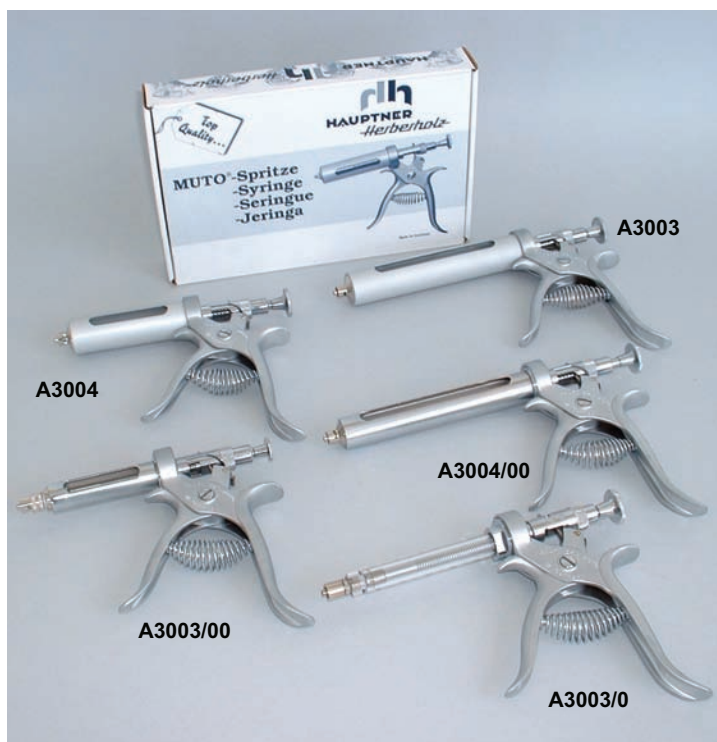

SIRINGHE E DOSATORI - ACCESSORI

Precisione nei dosaggi garantita

SIRINGHE AUTOMATICHE
MUTO HAUPTNER

SIRINGA automatica MUTO HAUPTNER 5 cc. normale regolazione da: 0,1-0,2-0,3-0,4-0,5 cc.

SIRINGA automatica MUTO HAUPTNER 10 cc. normale regolazione da: 0,25-0,50-0,75-1,00 cc.

SIRINGA automatica MUTO HAUPTNER 25 cc. normale regolazione da: 0,5-1,00-1,50-2,00-2,50 cc.

SIRINGA automatica MUTO HAUPTNER 30 cc. normale regolazione da: 1,0-2,0-3,0-4,0-5,0 cc.

SIRINGA automatica MUTO HAUPTNER cc. 50 normale regolazione da: 1,0-2,0-3,0-4,0-5,0 cc. leggera, resistente ed affidabile